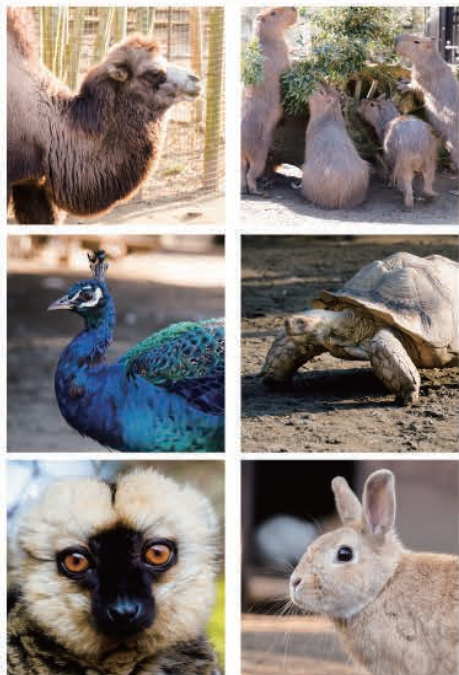

# SAYURI WORLD

## キリンファミリー紹介

キリンテラス

ペンションOWL

### サユリワールドで暮らしている動物達

- キリン
  - ラクダ
  - ピントロング
  - カピバラ
  - ラマ
  - カンガルー
  - 日本鹿
  - ワオキツネザル
  - ウサギ
  - フクロウ
  - ブラウンキツネザル
  - ブラマー(鶏)
- 等約30種類

### ハニー♀

2010年8月2日  
宇都宮動物園生まれ  
ハッチとトナとナイトのお母さん。  
きれいな顔立ちの美人ママです。