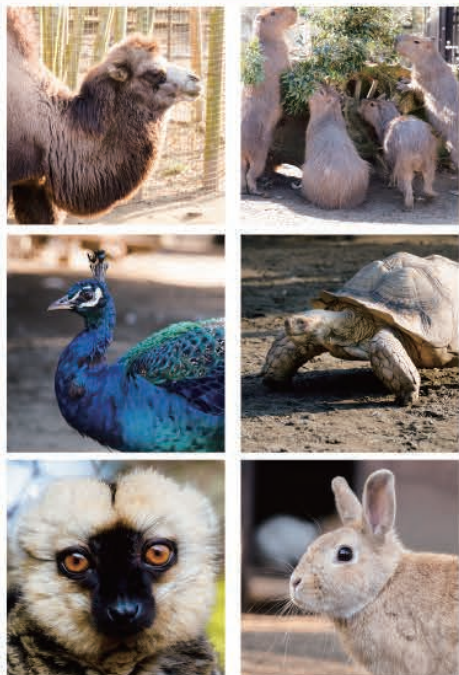

SAYURI WORLD

キリンファミリー紹介

キリンテラス

ペンションOWL

サユリワールドで暮らしている動物達

- キリン
 - ラクダ
 - ピントロング
 - カピバラ
 - ラマ
 - カンガルー
 - 日本鹿
 - ワオキツネザル
 - ウサギ
 - フクロウ
 - ブラウンキツネザル
 - ブラマー(鶏)
- 等約30種類

サユリワールドご入園の前に、お読みください

当園は「動物同士の共存」「人間と動物の共存」をテーマにしています。その為、中央広場にはラマ、カンガルー、カピバラ、ウサギ等大小様々な動物達が自由に暮らしています。動物達と仲良く「ふれあい」をして頂く為、下記の事項にご協力ください。

- ① 大きな声を出したり、走ったり動物を追いかけないでください。
- ② 抱っこをしたり、動物の頭の上に手をかざしたり、口元に手を出さないでください。
- ③ 差し出したエサは、引っ込めたりせず必ずあげてください。
- ④ 小さなお子様は、必ず保護者の方と一緒に行動してください。
- ⑤ 動物をなでる時は、首からそっとなでて下さい。
- ⑥ キリンの体にはお手をふれないでください。
- ⑦ 危険行為、動物への嫌がらせ等の行為をした場合、スタッフの判断により、退園して頂く場合があります。
- ⑧ 販売しているエサ以外は与えないでください。
- ⑨ ベビーカーはご使用になれません。入園口スタッフにお声かけください。
- ⑩ パンフレットやゴミ等を園内に落とさない様ご注意ください。

ナイト ♂

2021年2月17日
当園生まれ
ハニーの第3子。

トナ ♀

2019年7月10日
当園生まれ
ハニーの第2子。
活発な女の子。

ハッチ ♂

2016年7月8日
当園生まれ
ハニーの第1子。
食べるのが大好きな男の子。

ハニー ♀

2010年8月2日
宇都宮動物園生まれ
ハッチとトナとナイトのお母さん。
きれいな顔立ちの美人ママです。

シゲキ ♂

2014年8月22日
日立市かみね動物園生まれ
トナとナイトのお父さん。
優しい性格で、ハニーが大好き。

「動物園」×「グランピング」

動物の声で目覚めてみませんか?
サユリワールド様の
グランピング宿泊施設
「ザ・バンブーフォレスト」

公式ウェブサイト

料金や、設備についてなどお気軽に
お問い合わせください。

ご予約
お問合せ

<https://bamboo-forest.jp>